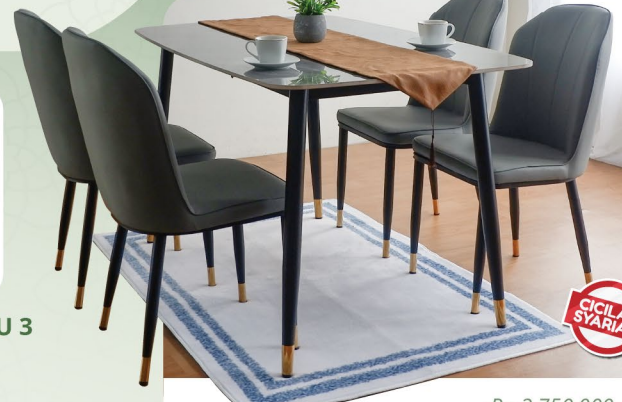

~~Rp 584.000~~
Rp 445.000

#SolusiBaik
Berbuka puasa ✨
Nyaman bersama keluarga

MEJA MAKAN 4 KURSI SHIBUYA

uk 110 x 70 x 75cm

~~Rp 5.150.000~~
Rp 4.399.000

KITCHEN SET ATAS PINTU 3 MADRID KSA 312 ACTIV

uk 119,4 x 31 x 77,5cm

~~Rp 1.400.000~~
Rp 1.225.000

MEJA MAKAN SKL K4

Meja : 129 x 79 x 74cm
Kursi : 54 x 44 x 85cm

~~Rp 2.750.000~~
Rp 839.600x3
Rp 2.199.000

SIDEBOARD SPIN SB 120 ACTIV

uk 120 x 39,5 x 80cm

~~Rp 1.100.000~~
Rp 849.000