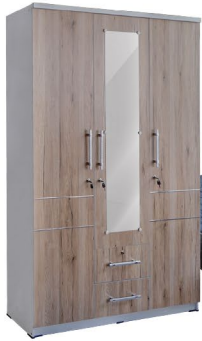

BUNDLING
ARTEMIS+
ROYALGRAND

• Lemari pintu 3 Artemis WDD 321
• Matras Busa Royal Grand Exclusive 120x200
~~Rp 2.300.000~~
Rp 1.799.000

10 Garansi
Tahun Matras Springbed

Discount
Up To
50%

10 Garansi
Tahun